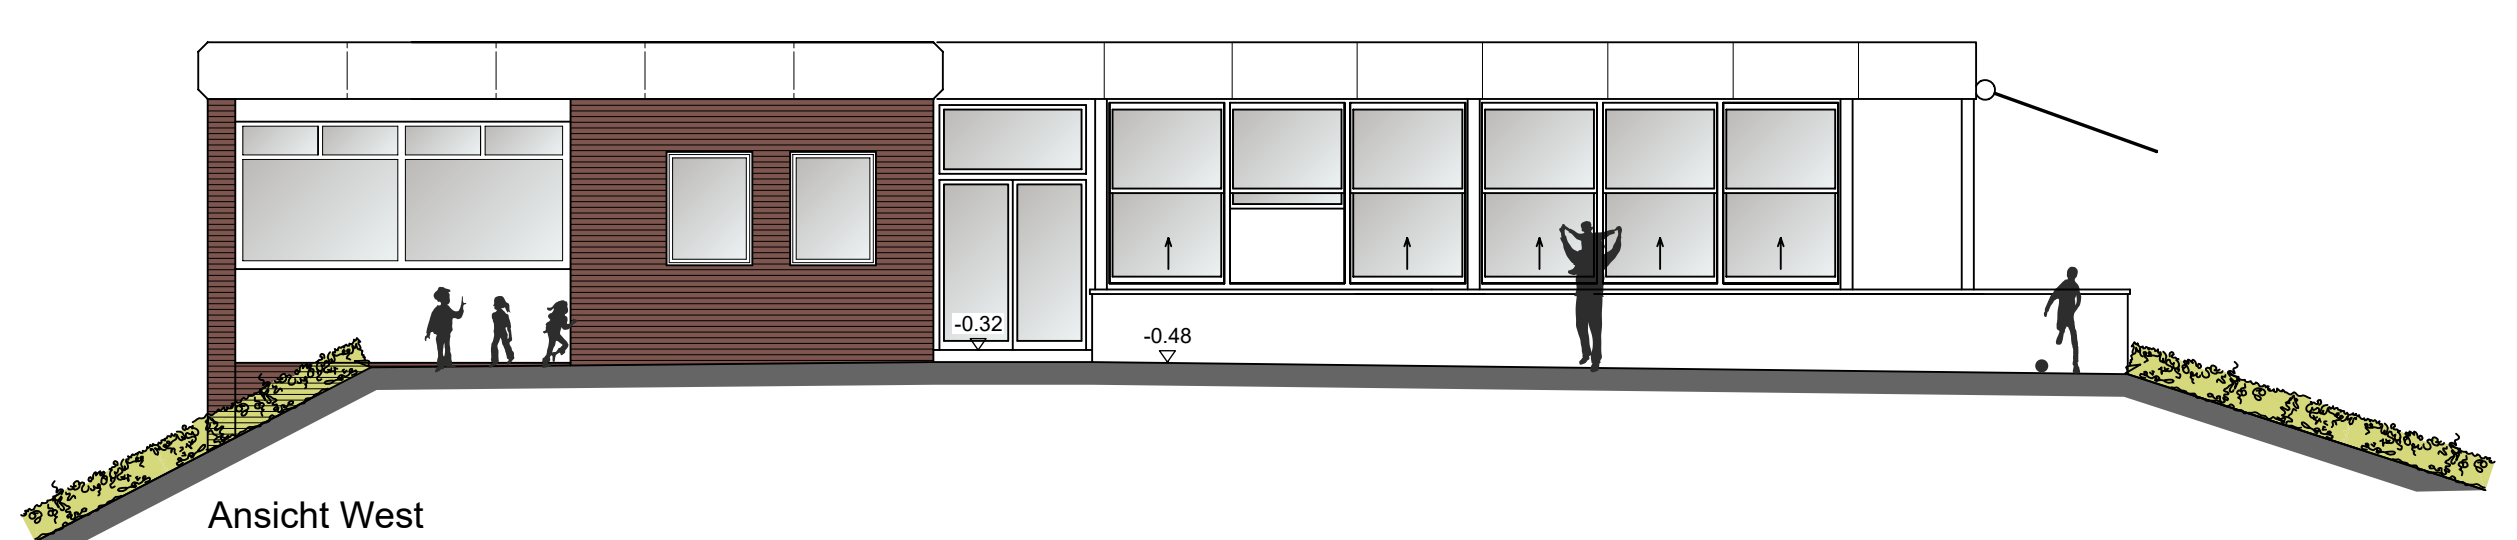

Grundriss Erdgeschoss

Ansicht Süd

Ansicht Nord

Ansicht West

Lageplan

Restaurant - Erweiterung
Flughafen Norderney

 Schulze Gronover & Partner Architektur GmbH
Königsgrasse 22a Telefon 02571 98 68 63
49268 Greven E-Mail info@architekt-greven.de

M 1:100 / 1000

2024-08-08