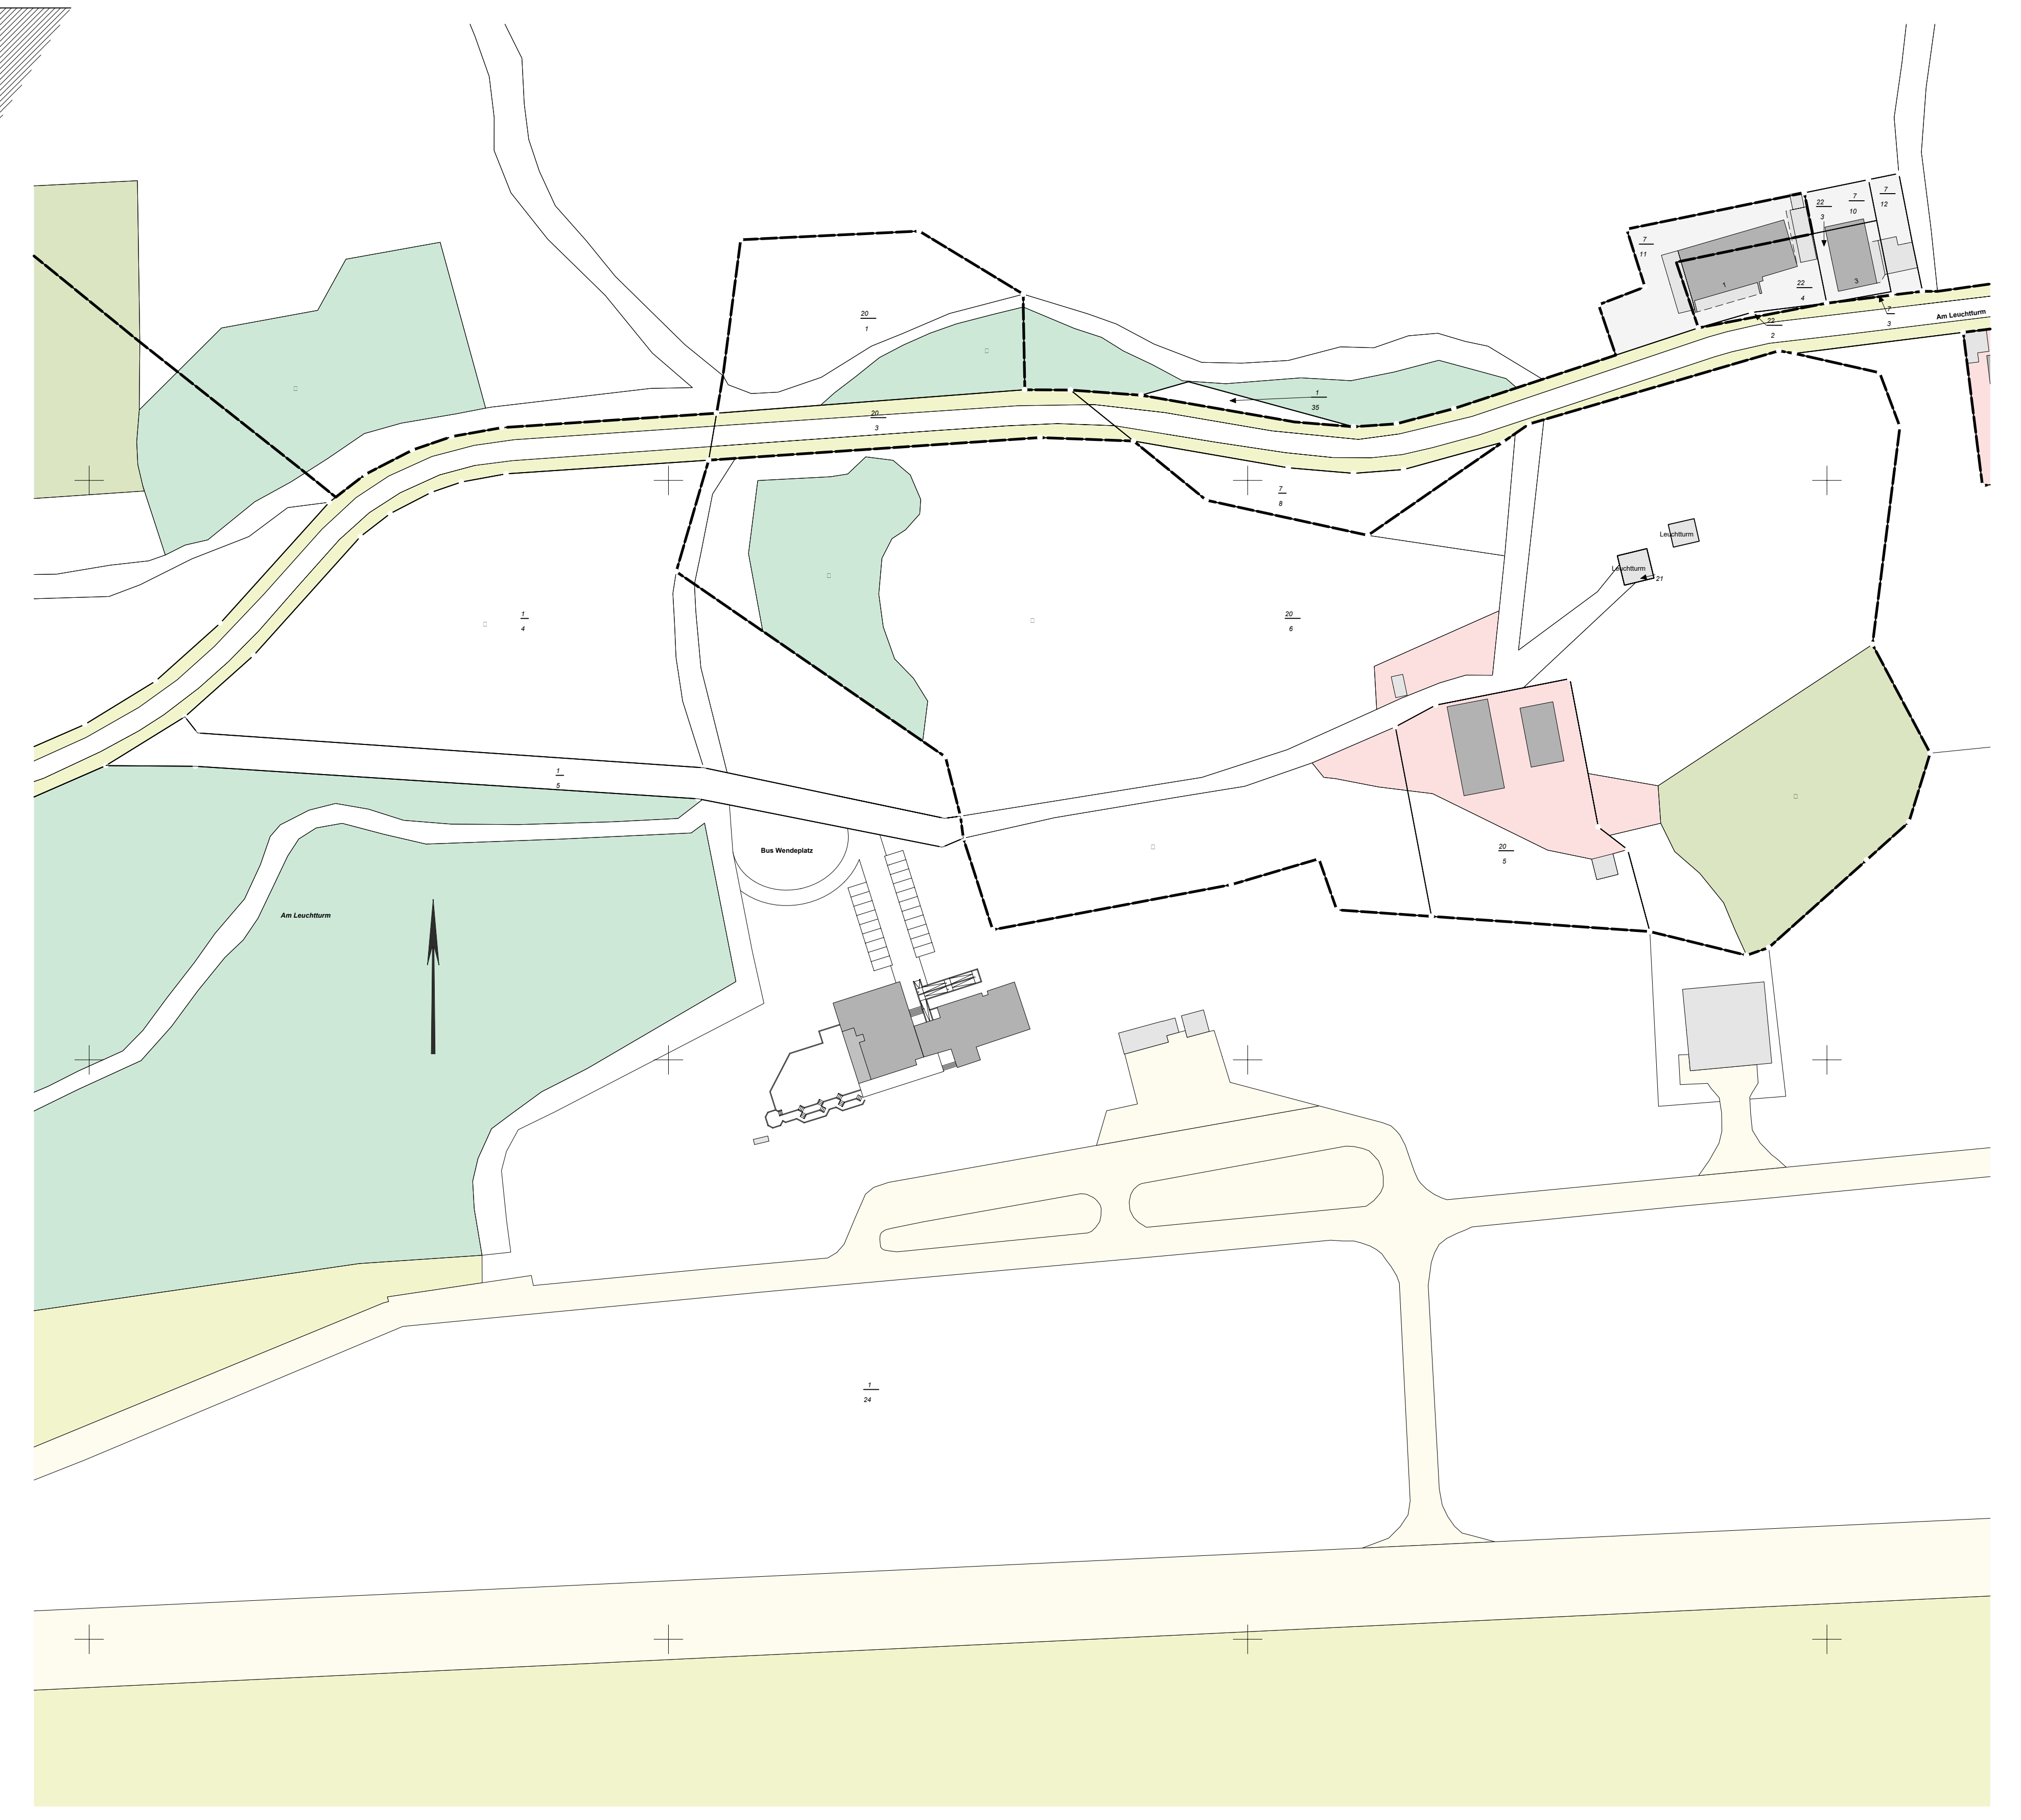

Grundriss Erdgeschoss

Ansicht Süd

Ansicht Nord

Ansicht West

Lageplan

Restaurant - Erweiterung
Flughafen Norderney

 Schulze Gronover & Partner Architektur GmbH
Königsgrasse 22a Telefon 02571 98 68 63
49268 Greven E-Mail info@architekt-greven.de

M 1:100 / 1000

2024-08-08