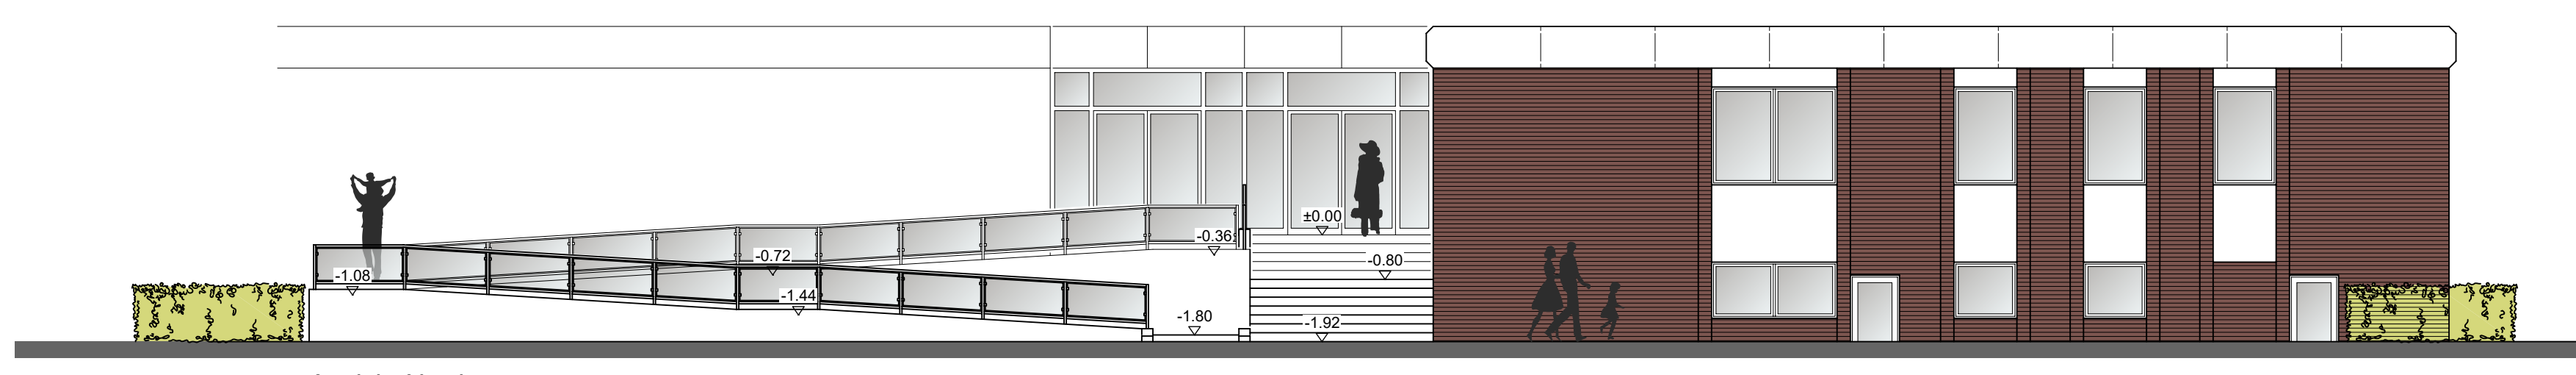

Grundriss Erdgeschoss

Ansicht Süd

Ansicht Nord

Ansicht West

Lageplan

Restaurant - Erweiterung
Flughafen Norderney

 Schulze Gronover & Partner Architektur GmbH
Königsgrasse 22a Telefon 02571 98 68 63
49268 Greven E-Mail info@architekt-greven.de

M 1:100 / 1000

2024-08-08