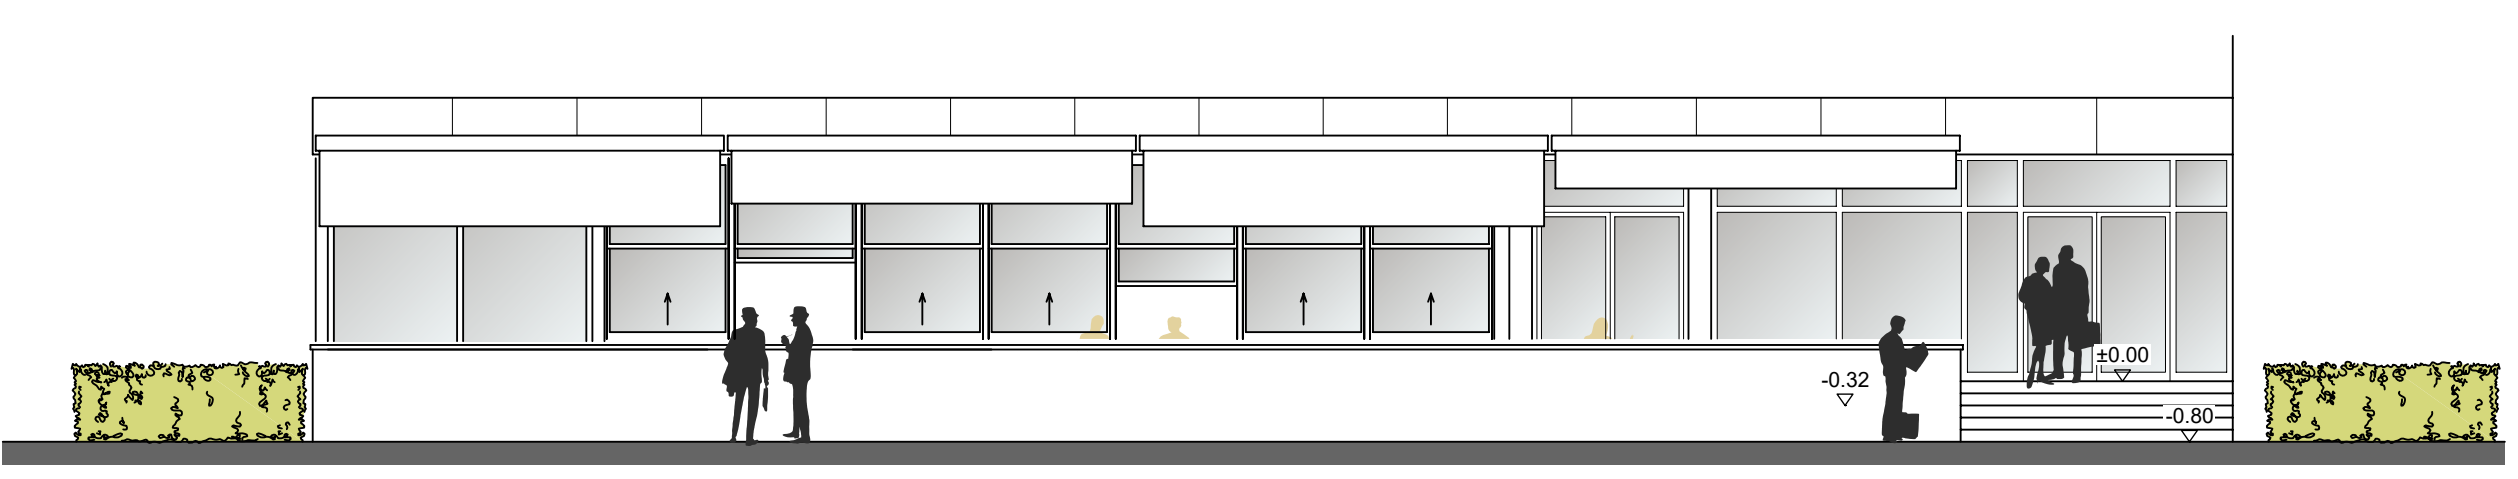

Grundriss Erdgeschoss

Ansicht Süd

Ansicht Nord

Ansicht West

Lageplan

Restaurant - Erweiterung
Flughafen Norderney

 Schulze Gronover & Partner Architektur GmbH
Königsgrasse 22a Telefon 02571 98 68 63
49268 Greven E-Mail info@architekt-greven.de

M 1:100 / 1000

2024-08-08